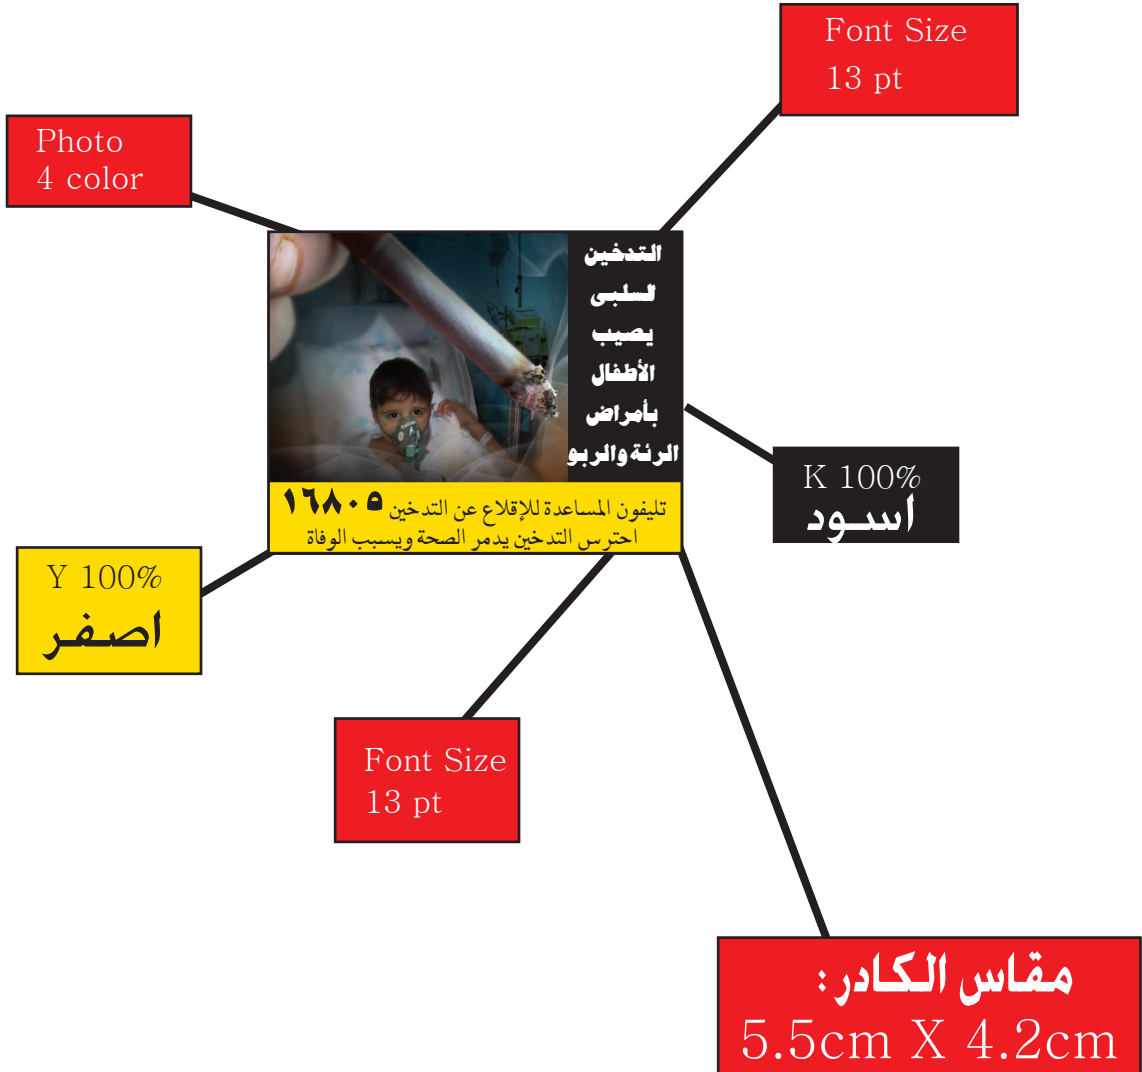

1

مواصفات الطباعة على عبوات التبغ لصيغة التحذير والصورة

2

مواصفات الطباعة على عبوات التبغ لصيغة التحذير والصورة

3

مواصفات الطباعة على عبوات التبغ لصيغة التحذير والصورة

4

مواصفات الطباعة على عبوات التبغ لصيغة التحذير والصوره

3

**التدخين
السلبي
يصيب
الأطفال
بأمراض
الرئة والربو**

تليفون المساعدة للإقلاع عن التدخين ١٦٨٠٥
احترس التدخين يدمر الصحة ويسبب الوفاة

4

**التدخين
يؤدي إلى
الشيخوخة
والعجز
المبكر**

تليفون المساعدة للإقلاع عن التدخين ١٦٨٠٥
احترس التدخين يدمر الصحة ويسبب الوفاة